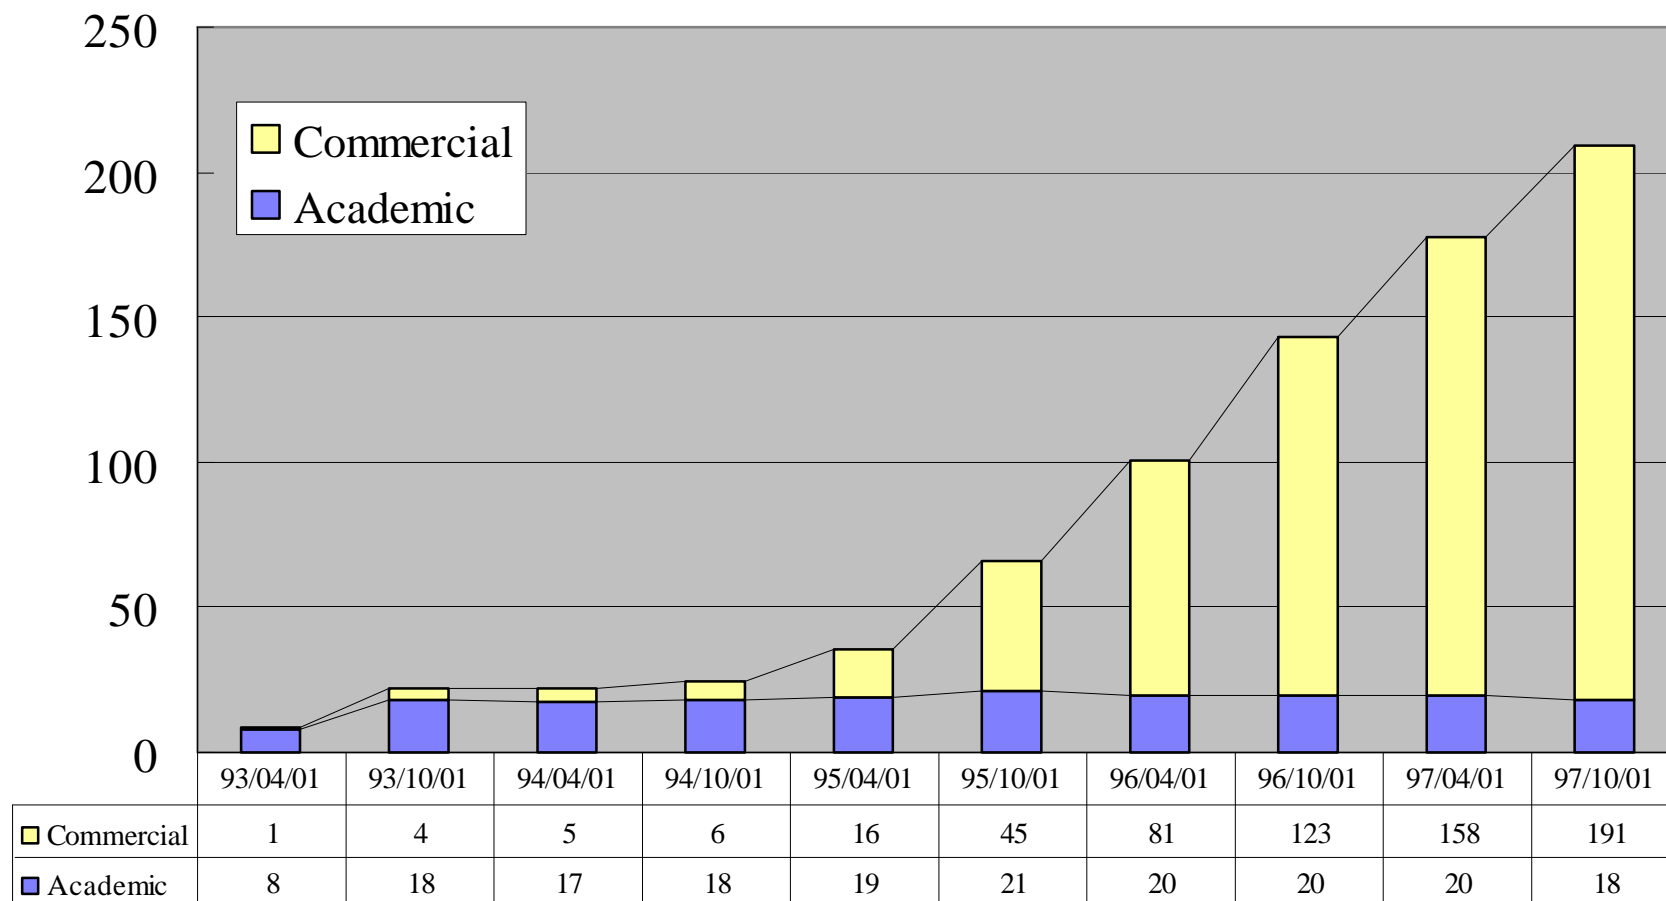

JPNIC Member ISPs